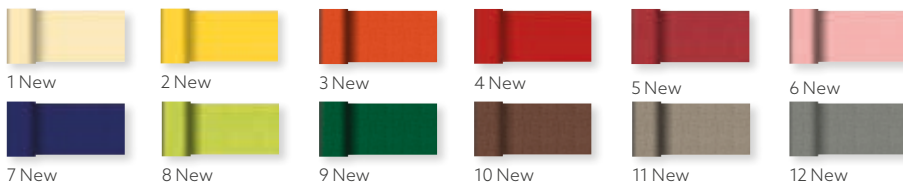

DUNICEL® TABLERUNNER LINNEA, 0,15 X 20 M

NO	ARTICLE	DESCRIPTION	PACK			
1	178422	Cream	6 x 1	•	•	•
2	178421	Yellow	6 x 1	•	•	•
3	178423	Mandarin	6 x 1	•	•	•
4	178418	Red	6 x 1	•	•	•
5	178417	Bordeaux	6 x 1	•	•	•
6	178428	Mellow Rose	6 x 1	•	•	•

NO	ARTICLE	DESCRIPTION	PACK			
7	178419	Dark Blue	6 x 1	•	•	•
8	178416	Kiwi	6 x 1	•	•	•
9	178420	Dark Green	6 x 1	•	•	•
10	178427	Chestnut	6 x 1	•	•	•
11	178429	Greige	6 x 1	•	•	•
12	178426	Granite Grey	6 x 1	•	•	•