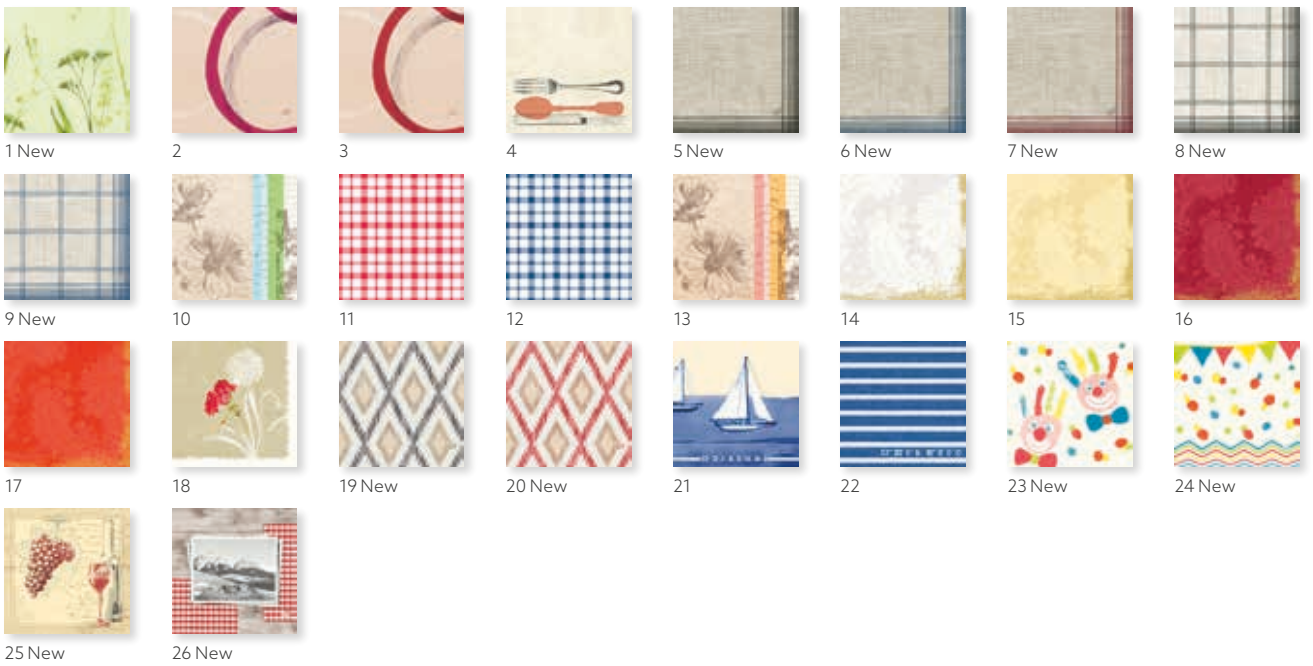

TISSUE, 3-PLY, 33 X 33 CM, 4 X 250

NO	ARTICLE	DESCRIPTION	PACK			
1	178265	Liz	4 x 250	•	•	•
2	174213	Orbit Plum	4 x 250	•	•	•
3	174214	Orbit Bordeaux	4 x 250	•	•	•
4	171224	Le Bistro	4 x 250	•	•	•
5	178203	Linus Black	4 x 250	•	•	•
6	178204	Linus Blue	4 x 250	•	•	•
7	178205	Linus Bordeaux	4 x 250	•	•	•
8	178206	Linus Classic Black	4 x 250	•	•	•
9	178207	Linus Classic Blue	4 x 250	•	•	•
10	174211	Zendo Green	4 x 250	•	•	•
11	168130	Giovanni Red	4 x 250	•	•	•
12	171448	Giovanni Blue	4 x 250	•	•	•
13	174212	Zendo Mandarin	4 x 250	•	•	•

NO	ARTICLE	DESCRIPTION	PACK			
14	174207	Royal White	4 x 250	•	•	•
15	174208	Royal Cream	4 x 250	•	•	•
16	174209	Royal Bordeaux	4 x 250	•	•	•
17	174210	Royal Mandarin	4 x 250	•	•	•
18	171223	Almeria	4 x 250	•	•	•
19	178202	Malina Nature	4 x 250	•	•	•
20	178201	Malina Bordeaux	4 x 250	•	•	•
21	174215	Sailing	4 x 250	•	•	•
22	171362	Santorini	4 x 250	•	•	•
23	178208	Let's Party	4 x 250	•	•	•
24	178209	Let's Party Flag	4 x 250	•	•	•
25	178210	Vino	4 x 250	•	•	•
26	178266	Mountain	4 x 250	•	•	•